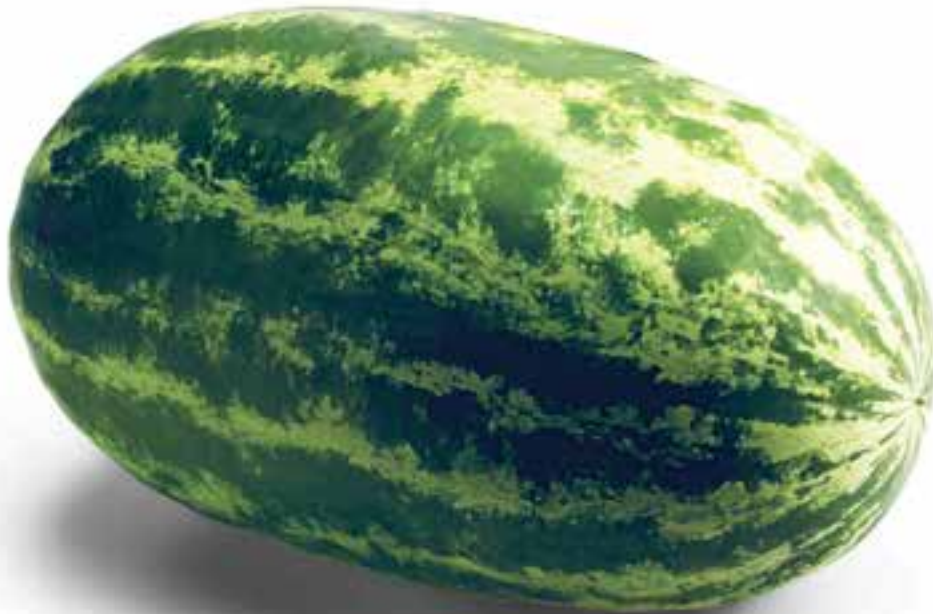

SANDÍA SWEET HARMONY

- Tamaños grandes
- Interior rojo y semillas negras

Sweet Harmony es una variedad de sandía híbrida diploide, tipo Allsweet, de interior rojo con semillas negras y cáscara gruesa lo que le brinda una buena característica para embarque, de color verde oscuro con rayas claras. Esta variedad produce frutos uniformes y alargados con peso en promedio de 8 a 12 Kg.

Madurez relativa:

87 días desde siembra directa.

Hábito de la planta:

Vigorosa.

Resistencia a enfermedades:

IR: Fon: Marchitez por Fusarium: 1.

Garantía

Grupo Sakata Seed de México, S.A. de C.V. así como Sakata Seed América, Inc. ponen la mayor atención posible en la producción, cosecha, almacenamiento y envío de la semilla; por ello Grupo Sakata Seed de México, S.A. de C.V. garantiza que el contenido del empaque corresponde fielmente a lo que aparece y se describe en la etiqueta del mismo, de acuerdo con las normas mexicanas aplicables. La información proporcionada en nuestros catálogos y folletos es lo más apegada posible a la información obtenida por Sakata, pero no garantizamos de forma implícita o explícita, su comportamiento, por no poder dar seguimiento al manejo del cultivo. Cuando se demuestre que cualquier semilla no cumple con lo referido en la etiqueta en cuanto a pureza, germinación, o cualquier otro factor, se deja a opción de Grupo Sakata Seed de México, S.A. de C.V. resolver si se repone sin cargo dicha semilla o se regresa el importe que se pagó por ella.

Mayo 2017

PASSI N in Seed

SAKATA®

Grupo Sakata Seed de México S.A. de C.V.
Tel. +(52) (33) 3897 0776 / info@sakata.com.mx
www.sakata.com.mx