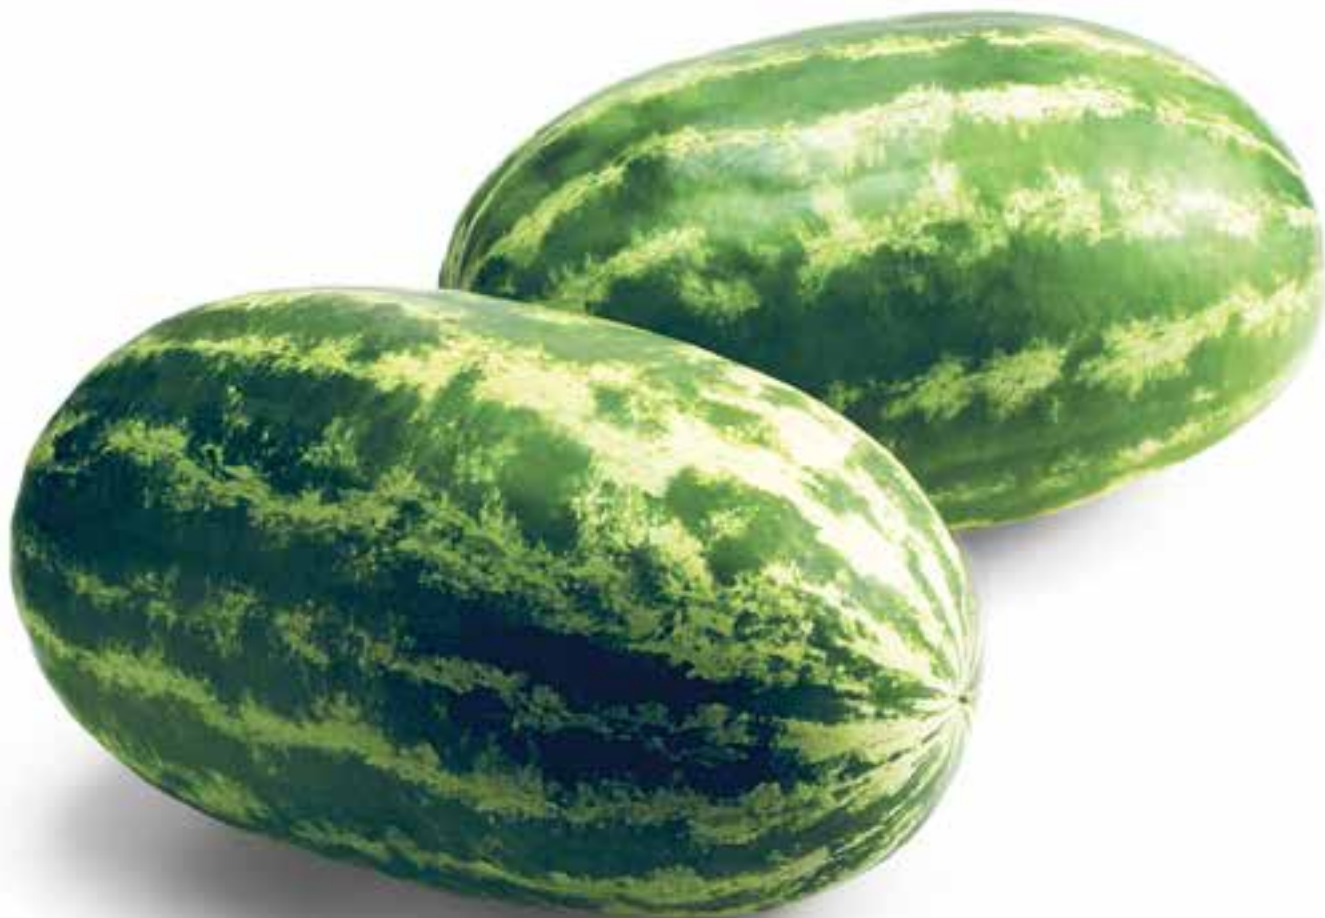

SAKATA®

SANDÍA SWEET

HARMONY

• Frutos alargados y uniformes

PASSI  N in Seed

SANDÍA SWEET HARMONY

- Tamaños grandes
- Interior rojo y semillas negras

Sweet Harmony es una variedad de sandía híbrida diploide, tipo Allsweet, de interior rojo con semillas negras y cáscara gruesa lo que le brinda una buena característica para embarque, de color verde oscuro con rayas claras. Esta variedad produce frutos uniformes y alargados con peso en promedio de 8 a 12 Kg.