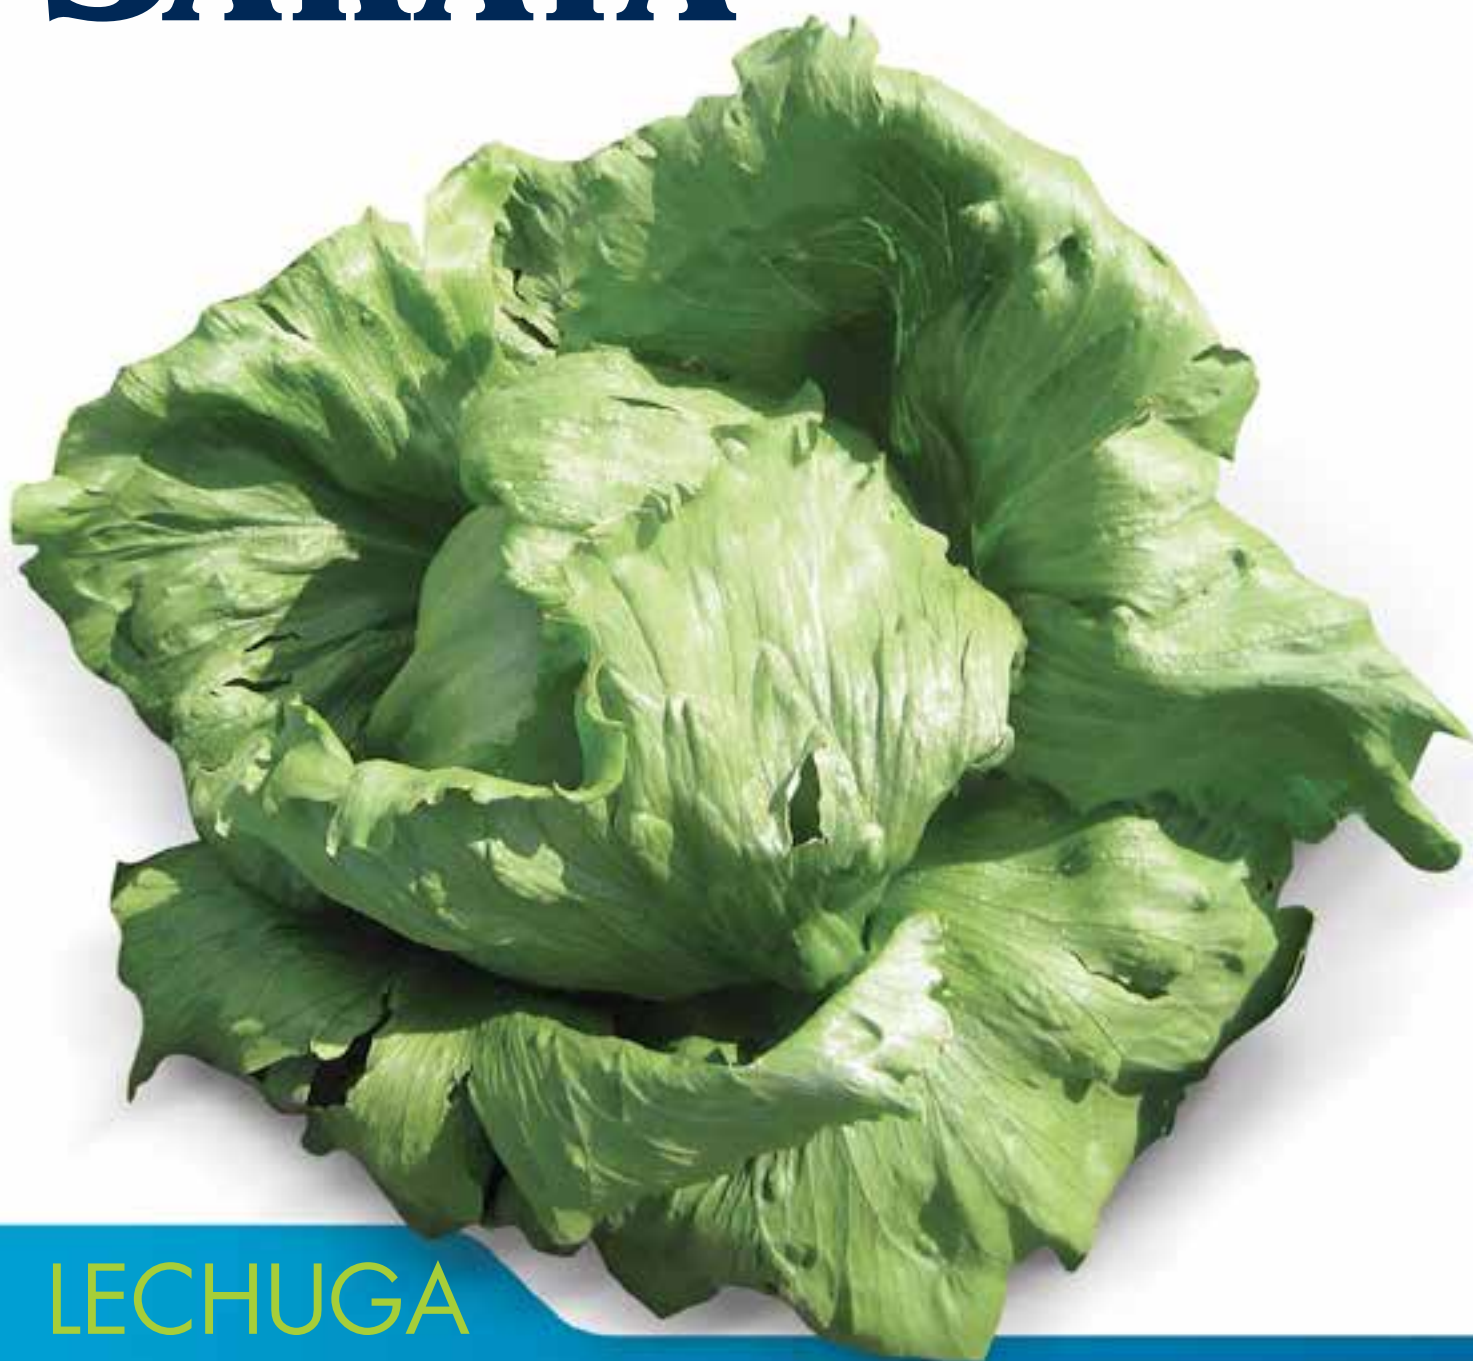

# SAKATA®

LECHUGA

## ICEBERG SALINAS 88 SUPREME

- Mejor uniformidad y base más pesada
- Primavera y otoño

PASSI  N in Seed

# LECHUGA ICEBERG SALINAS 88 SUPREME

- Excelente uniformidad
- Excelentes resultados

Variedad tipo iceberg grande con excelente uniformidad y color. Aproximadamente de 4 a 5 días más precoz que otros tipo Salinas. Resistente al virus del mosaico de la lechuga. Para climas templados y temporada de transición en la primavera y el otoño.